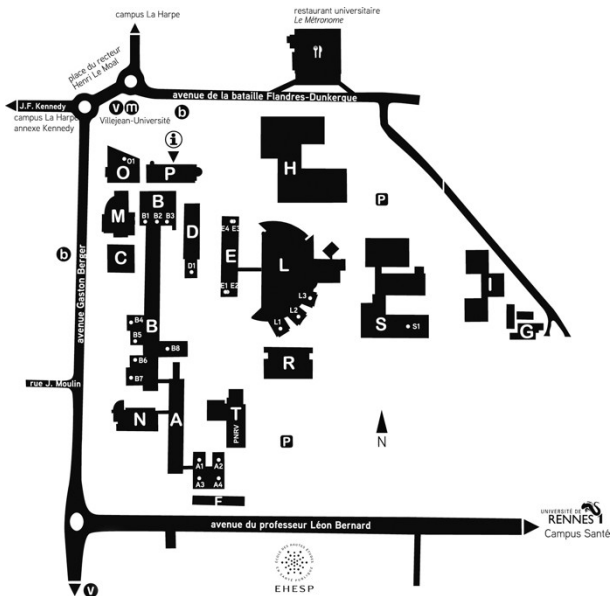

Contact / organisation :

Bleuñvenn Erussard
bleuvenn.erussard@etudiant.univ-
rennes2.fr
0643118634

Renseignements :

Université Rennes 2
Campus Villejean Place du recteur
Henri Le Moal
+33 (0)2 99 14 10 00 Métro
Villejean-Université